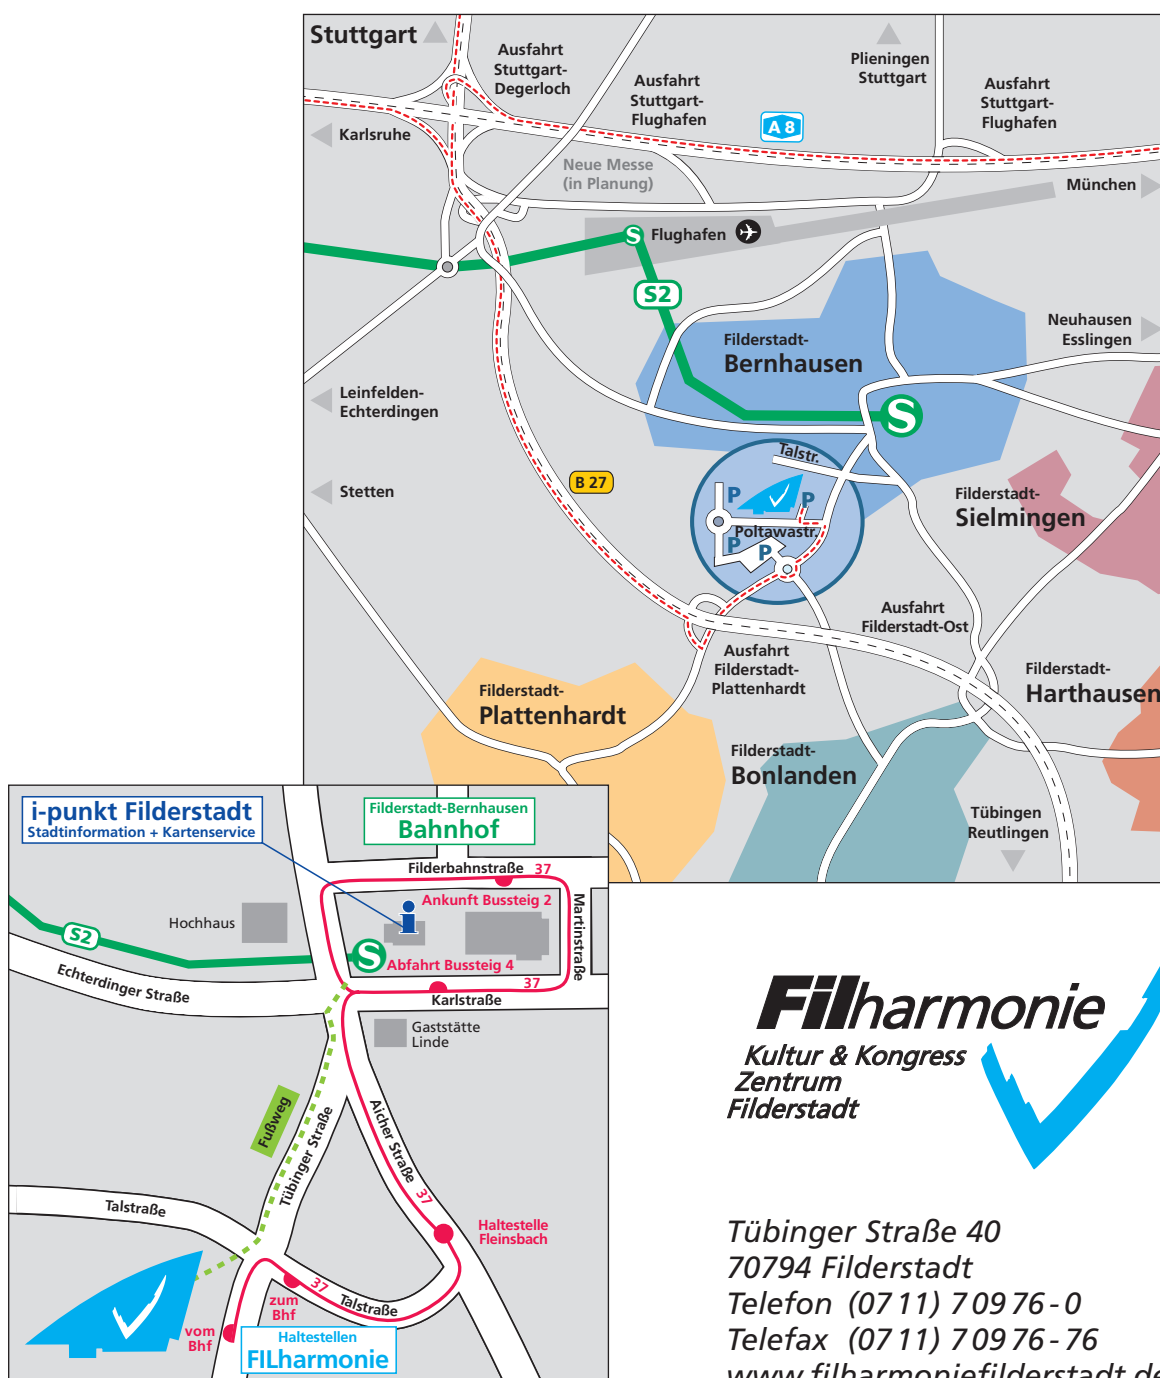

Ihr direkter Weg zur FILharmonie...

...mit dem Flugzeug

Sie landen auf dem Stuttgarter Flughafen und fahren mit der **S-Bahn S2** weiter (siehe unten).

...mit der S-Bahn

z. B. ab Stuttgart-Hauptbahnhof mit der **S2** bis Filderstadt (Endstation).

...mit dem Bus

mit der **Linie 37** direkt vor die FILharmonie.

...mit dem Auto

A8 **Stuttgart** ↔ **München**:

- aus Richtung Stuttgart auf die B27 Richtung Reutlingen / Tübingen, Abfahrt Filderstadt-West / Plattenhardt / FILharmonie.
- aus Richtung München auf die B27 Richtung Reutlingen / Tübingen, Abfahrt Filderstadt-West / Plattenhardt / FILharmonie.